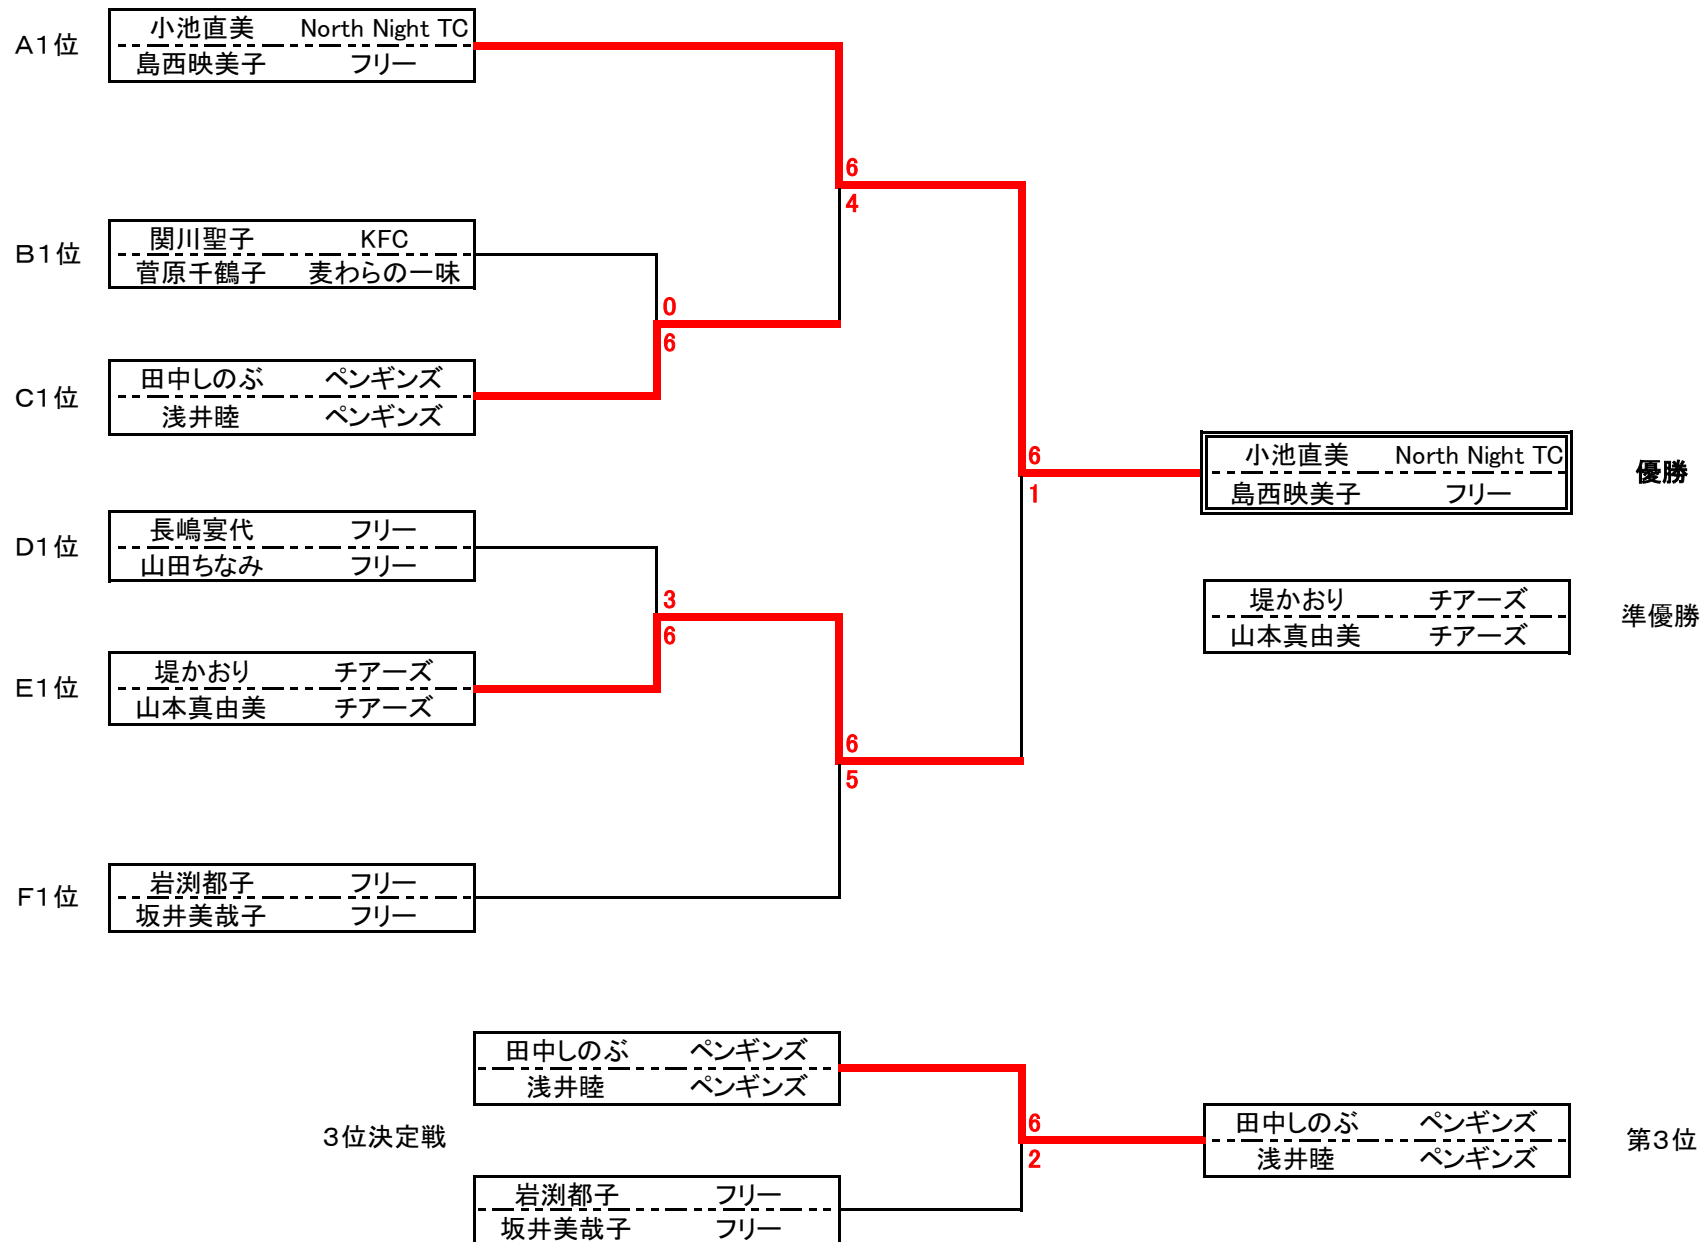

# 第18回 室内ダブルス大会(女子B級)

	集合時間	名前	所属	名前	所属	B1	B2	B3	勝敗	順位
B1	9:30	三上 奈緒美	プラス1	立石かおり	フリー		3-6	1-6	0-2	3
B2	8:45	昆はるな	フリー	五十嵐景子	フリー	6-3		4-6	1-1	2
B3		関川聖子	KFC	菅原千鶴子	麦わらの一味	6-1	6-4		2-0	1

	集合時間	名前	所属	名前	所属	C1	C2	C3	勝敗	順位
C1	9:30	上田陽子	アシスト	梅田久美子	パラムズ		6-2	1-6	1-1	2
C2	8:45	金川明恵	Bears	吾妻正美	Bears	2-6		2-6	0-2	3
C3		田中しのぶ	ペンギンズ	浅井睦	ペンギンズ	6-1	6-2		2-0	1

	集合時間	名前	所属	名前	所属	D1	D2	D3	勝敗	順位
D1	10:00	福田彩乃	Crack of Dawn	塚原文音	Crack of Dawn		4-6	1-6	0-2	3
D2	9:00	長嶋宴代	フリー	山田ちなみ	フリー	6-4		6-2	2-0	1
D3		川辺真弓	ジャンタル・マンタル	浦山悦子	フリー	6-1	2-6		1-1	2

	集合時間	名前	所属	名前	所属	E1	E2	E3	勝敗	順位
E1	10:00	堤かおり	チアーズ	山本真由美	チアーズ		6-1	6-3	2-0	1
E2	9:00	小野郁代	ジャンタル・マンタル	法野和子	KFC	1-6		2-6	0-2	3
E3		中島和代	フリー	飛驒野まり	フリー	3-6	6-2		1-1	2

決勝

2位トーナメント