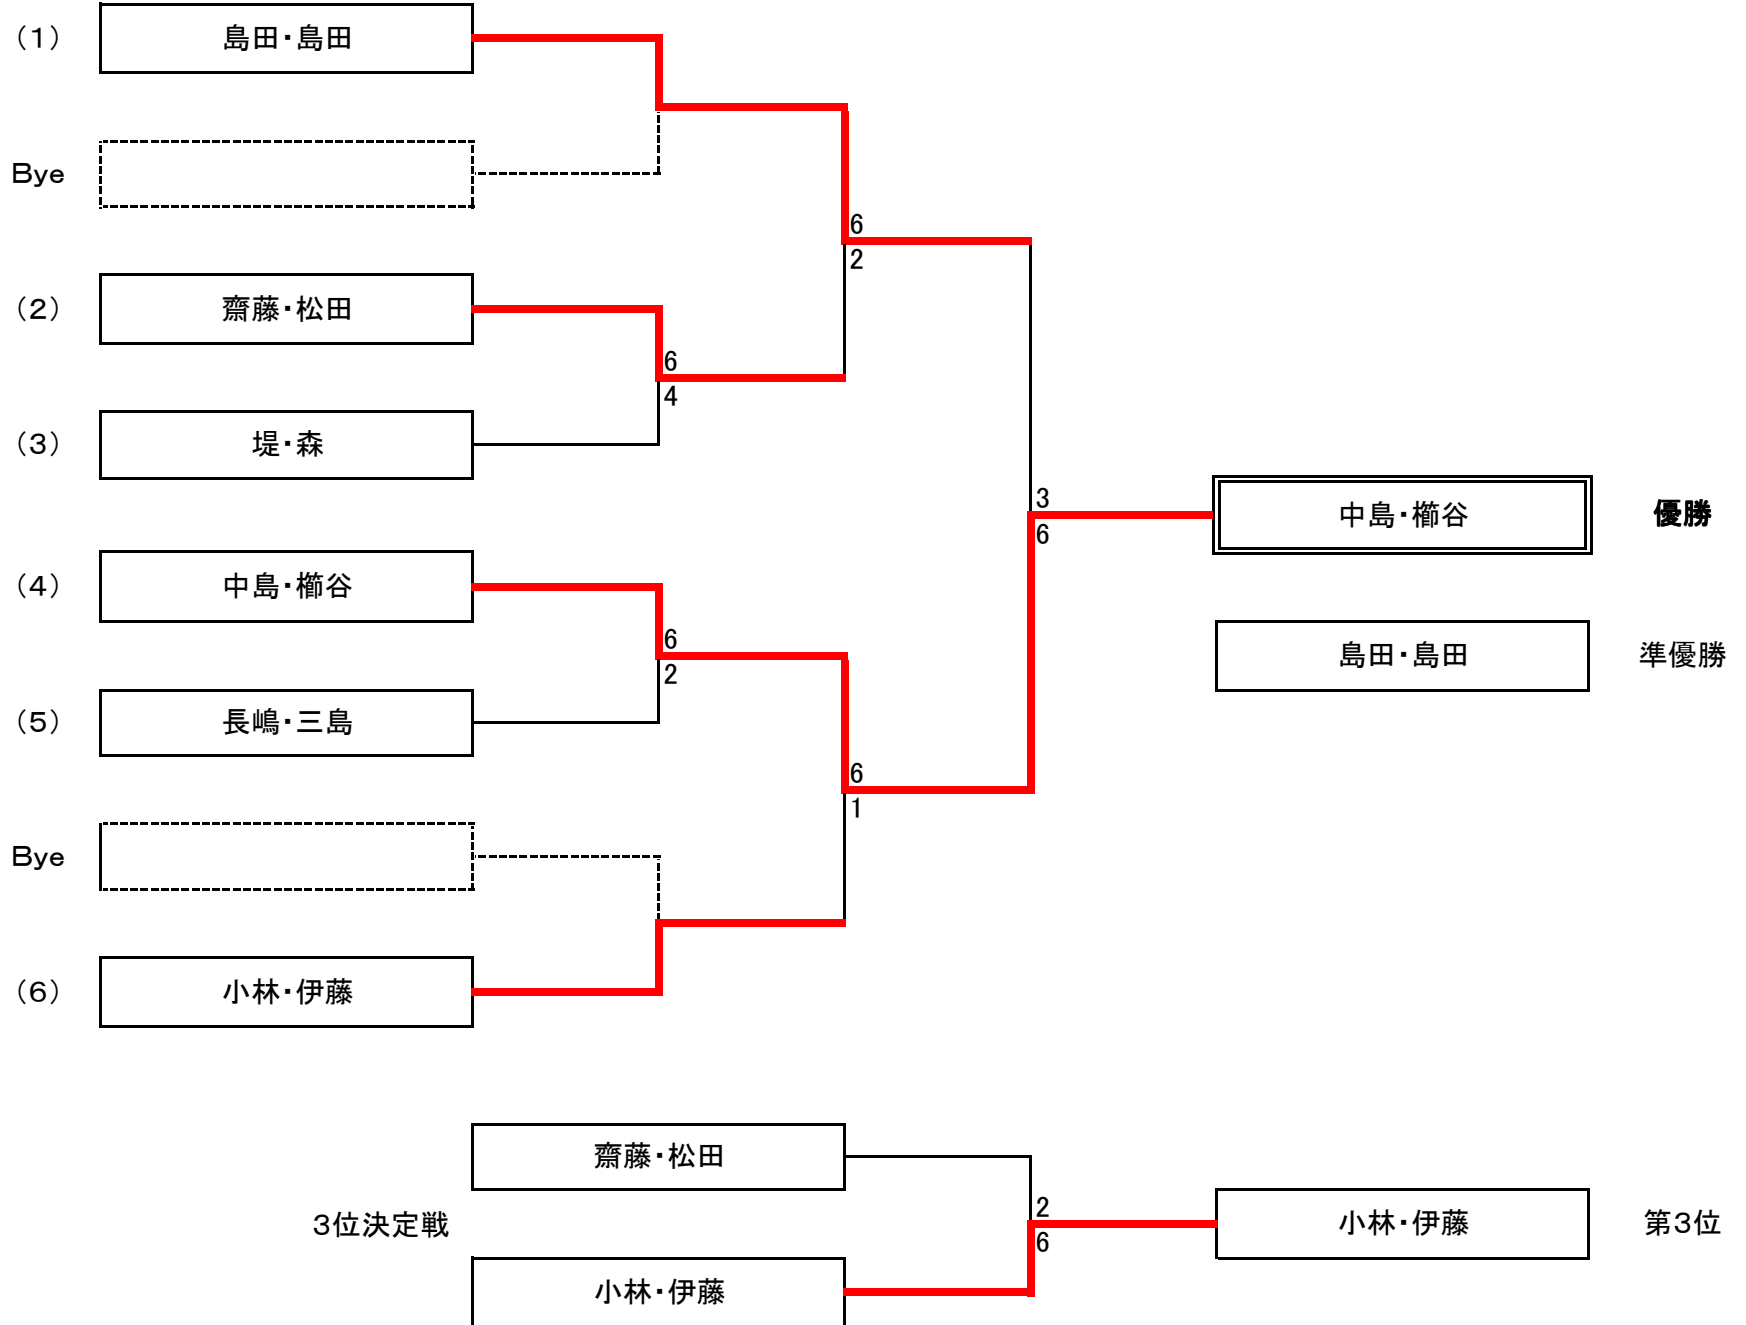

# 第3回 室内 MIX ダブルス大会 (B級)

## 予選

	集合時間	名前	所属	名前	所属	A1	A2	A3	勝敗	順位
A1	9:30	妹川 麻衣	フリー	熊谷 光一朗	DFTC		5-6	5-6	0-2	3
A2	8:45	塚本 百花	オレ吉	塚本 輝	オレ吉	6-5		4-6	1-1	2
A3		齋藤 夏希	LINKS	松田 俊佑	LINKS	6-5	6-4		2-0	1

	集合時間	名前	所属	名前	所属	B1	B2	B3	勝敗	順位
B1	9:30	前川 美奈子	Crack of Dawn	小野 貴史	フリー		3-6	6-5	1-1	2
B2	8:45	堤 かおり	チアーズ	森 直樹	フリー	6-3		6-3	2-0	1
B3		家城 英佳	フリー	駒井 清匡	フリー	5-6	3-6		0-2	3

決勝

2位トーナメント

3位トーナメント