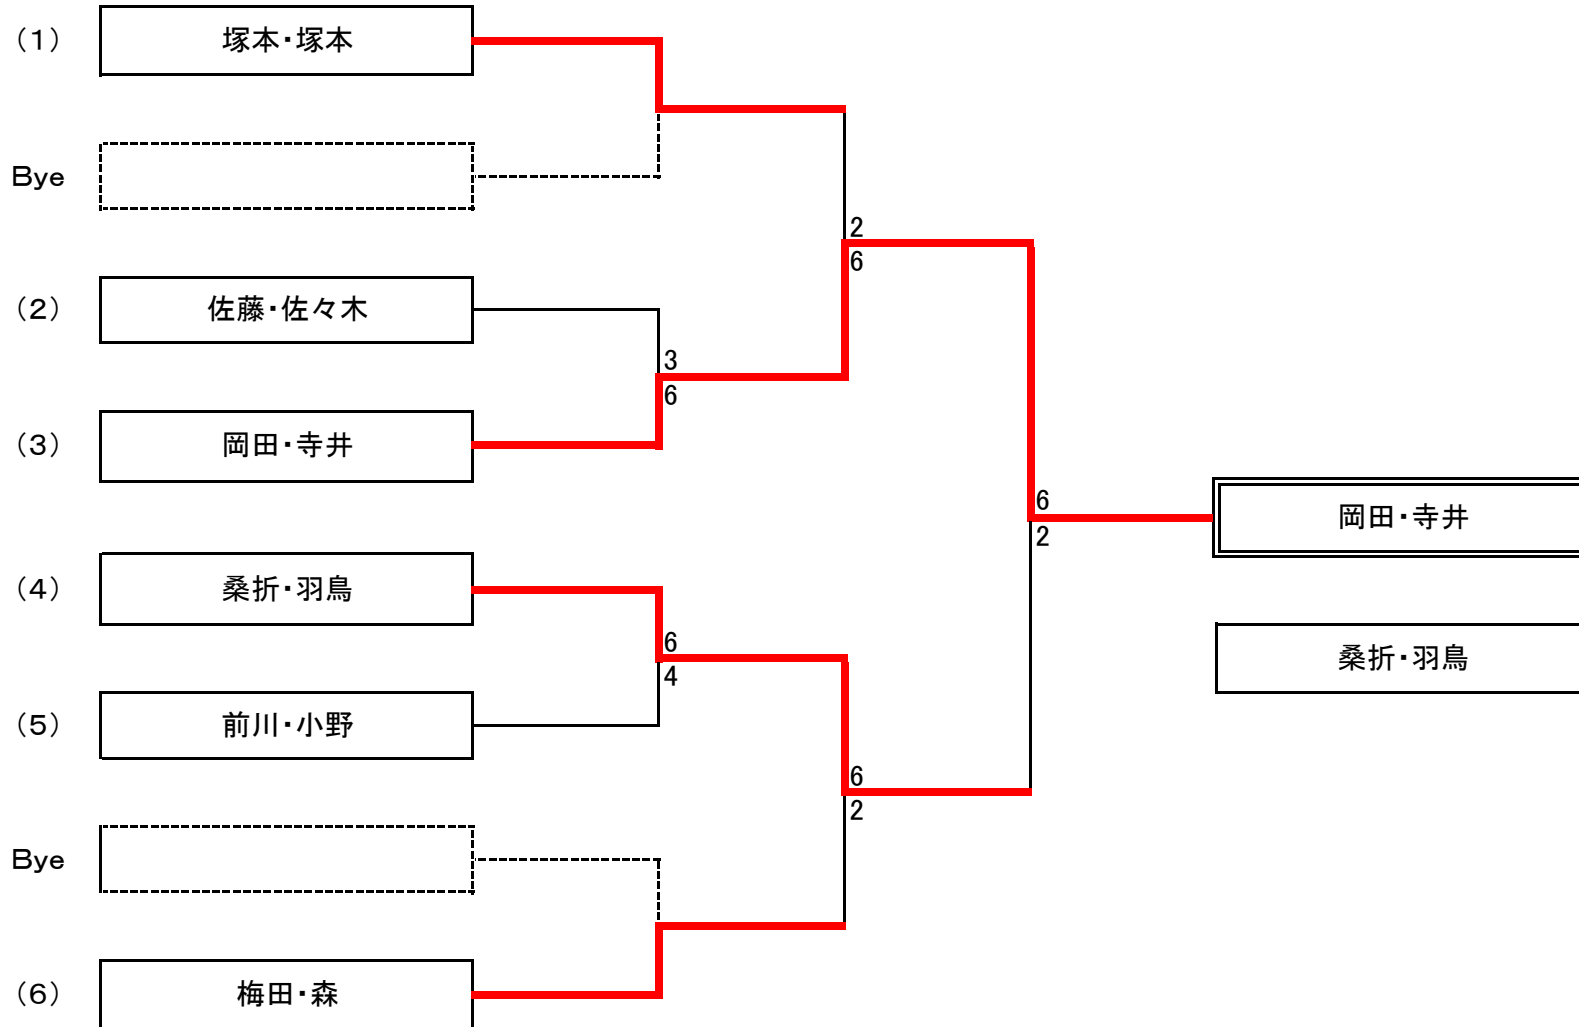

# 第3回 室内 MIX ダブルス大会 (B級)

	集合時間	名前	所属	名前	所属	C1	C2	C3	勝敗	順位
C1	9:30	小林 純子	ハイビジョン	伊藤 侑	フリー		6-4	6-5	2-0	1
C2	8:45	岡田 唯	Crack of Dawn	寺井 淳	Crack of Dawn	4-6		6-4	1-1	2
C3		上田 陽子	アシスト	荒谷 純平	フリー	5-6	4-6		0-2	3

	集合時間	名前	所属	名前	所属	D1	D2	D3	勝敗	順位
D1	10:00	桑折 芳恵	くずぽん	羽鳥 洋一	くずぽん		6-4	2-6	1-1	2
D2	9:00	石田 和歌子	インパクト	赤荻 有人	Volcano	4-6		0-6	0-2	3
D3		中島 和代	フリー	櫛谷 拓実	モカ	6-2	6-0		2-0	1

	集合時間	名前	所属	名前	所属	E1	E2	E3	勝敗	順位
E1	10:00	島田 紗穂	LINKS	島田 渉	LINKS		6-3	6-4	2-0	1
E2	9:00	梅田 久美子	パラムズ	森 一男	アシスト	3-6		6-1	1-1	2
E3		山本 真由美	チアーズ	戸田 俊裕	朝里クラッセホテルTS	4-6	1-6		0-2	3

	集合時間	名前	所属	名前	所属	F1	F2	F3	勝敗	順位
F1	10:00	佐藤 史織	North Night TC	佐々木 翔大	North Night TC		4-6	6-5	1-1	2
F2	9:00	長嶋 宴代	フリー	三島 信之	麦わらの一味	6-4		6-2	2-0	1
F3		福田 彩乃	Crack of Dawn	石田 亮	Crack of Dawn	5-6	2-6		0-2	3

決勝

2位トーナメント

3位トーナメント