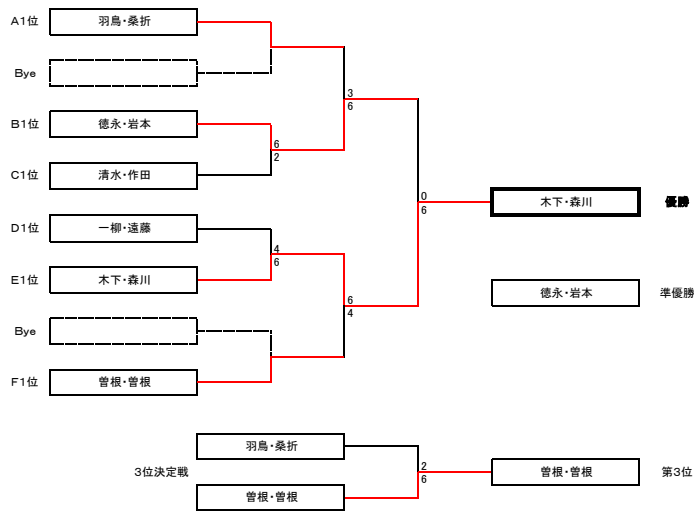

# 第13回 全べいオープン

## 予選

	名前	所属	名前	所属	A1	A2	A3	勝敗	順位
◆A	A1	羽島洋一	くずほん	桑折芳恵	くずほん	6-4	6-2	2-0	1
◆A	A2	松浦雄記	プラス1	水上みどり	プラス1	4-6	6-1	1-1	2
◆A	A3	巻口朋宏	Rears	前川由香	SQUARE	2-6	1-6	0-2	3
	名前	所属	名前	所属	B1	B2	B3	勝敗	順位
◆2	B1	布目雅明	コブコクラブ	藤林洋子	コブコクラブ	1-6	2-6	0-2	3
◆2	B2	徳永泰斗	NorthNightTC	岩本希	NorthNightTC	6-1	6-0	2-0	1
◆2	B3	寺井淳	CrackofDawn	岡田隆	CrackofDawn	6-2	0-6	1-1	2
	名前	所属	名前	所属	C1	C2	C3	勝敗	順位
◆3	C1	清水祐輔	プラス1	作田智奏	プラス1	6-3	6-1	2-0	1
◆3	C2	玉川省吾	KFC	玉川尚己	KFC	3-6	6-4	1-1	2
◆3	C3	塚本球	オレ吉	塚本百花	オレ吉	1-6	4-6	0-2	3
	名前	所属	名前	所属	D1	D2	D3	勝敗	順位
◆4	D1	西田裕彦	ペンギンズ	田中しのぶ	ペンギンズ	0-6	3-6	0-2	3
◆4	D2	一柳淳	KFC	遠藤理	DFTC	6-0	6-4	2-0	1
◆4	D3	加藤翔太	RoRo	沖田奏香	NorthNightTC	6-3	4-6	1-1	2
	名前	所属	名前	所属	F1	F2	F3	勝敗	順位
◆5	F1	石田亮	CrackofDawn	野村友美	CrackofDawn	6-2	2-6	1-1	2
◆5	F2	二田和樹	アシスト	野村友美	アシスト	2-6	1-6	0-2	3
◆5	F3	木下瑞太	RoRo	森川麻美	RoRo	6-2	6-1	2-0	1
	名前	所属	名前	所属	F1	F2	F3	勝敗	順位
◆6	F1	浦口直香	CrackofDawn	石田和歌子	インバウト	4-6	1-6	0-2	3
◆6	F2	寺井淳	くずほん	桑折理香	くずほん	6-4	0-6	1-1	2
◆6	F3	巻根啓介	オレ吉	巻根綾香	オレ吉	6-1	6-0	2-0	1

## 決勝

## 2位ーナメント