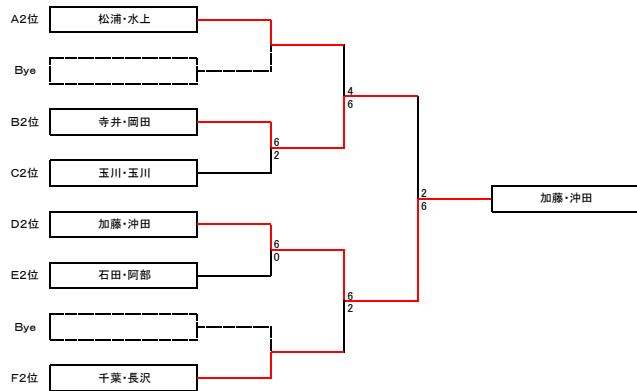

# 第13回 全べいオープン

## 予選

	名前	所属	名前	所属	A1	A2	A3	勝敗	順位
◆A	A1	羽島洋一	くずほん	桑折芳恵	くずほん	6-4	6-2	2-0	1
◆A	A2	松浦雄記	プラス1	水上みどり	プラス1	4-6	6-1	1-1	2
◆A	A3	巻口朋宏	Rears	前川由香	SQUARE	2-6	1-6	0-2	3
	名前	所属	名前	所属	B1	B2	B3	勝敗	順位
◆2	B1	布目雅明	コブコクラブ	藤林洋子	コブコクラブ	1-6	2-6	0-2	3
◆2	B2	徳永泰斗	NorthNightTC	岩本希	NorthNightTC	6-1	6-0	2-0	1
◆2	B3	寺井淳	CrackofDawn	岡田隆	CrackofDawn	6-2	0-6	1-1	2
	名前	所属	名前	所属	C1	C2	C3	勝敗	順位
◆3	C1	清水祐輔	プラス1	作田智奏	プラス1	6-3	6-1	2-0	1
◆3	C2	玉川省吾	KFC	玉川尚己	KFC	3-6	6-4	1-1	2
◆3	C3	塚本球	オレ吉	塚本百花	オレ吉	1-6	4-6	0-2	3
	名前	所属	名前	所属	D1	D2	D3	勝敗	順位
◆4	D1	西田裕彦	ペンギンズ	田中しのぶ	ペンギンズ	0-6	3-6	0-2	3
◆4	D2	一柳淳	KFC	遠藤理	DFTC	6-0	6-4	2-0	1
◆4	D3	加藤翔太	RoRo	沖田奏香	NorthNightTC	6-3	4-6	1-1	2
	名前	所属	名前	所属	F1	F2	F3	勝敗	順位
◆5	F1	石田亮	CrackofDawn	野村友美	CrackofDawn	6-2	2-6	1-1	2
◆5	F2	二田和樹	アシスト	野村友美	アシスト	2-6	1-6	0-2	3
◆5	F3	木下瑞太	RoRo	森川麻美	RoRo	6-2	6-1	2-0	1
	名前	所属	名前	所属	F1	F2	F3	勝敗	順位
◆6	F1	浦口直香	CrackofDawn	石田和歌子	インバウト	4-6	1-6	0-2	3
◆6	F2	寺井淳	くずほん	桑折理香	くずほん	6-4	0-6	1-1	2
◆6	F3	巻根啓介	オレ吉	巻根綾香	オレ吉	6-1	6-0	2-0	1

## 決勝

## 2位ーナメント