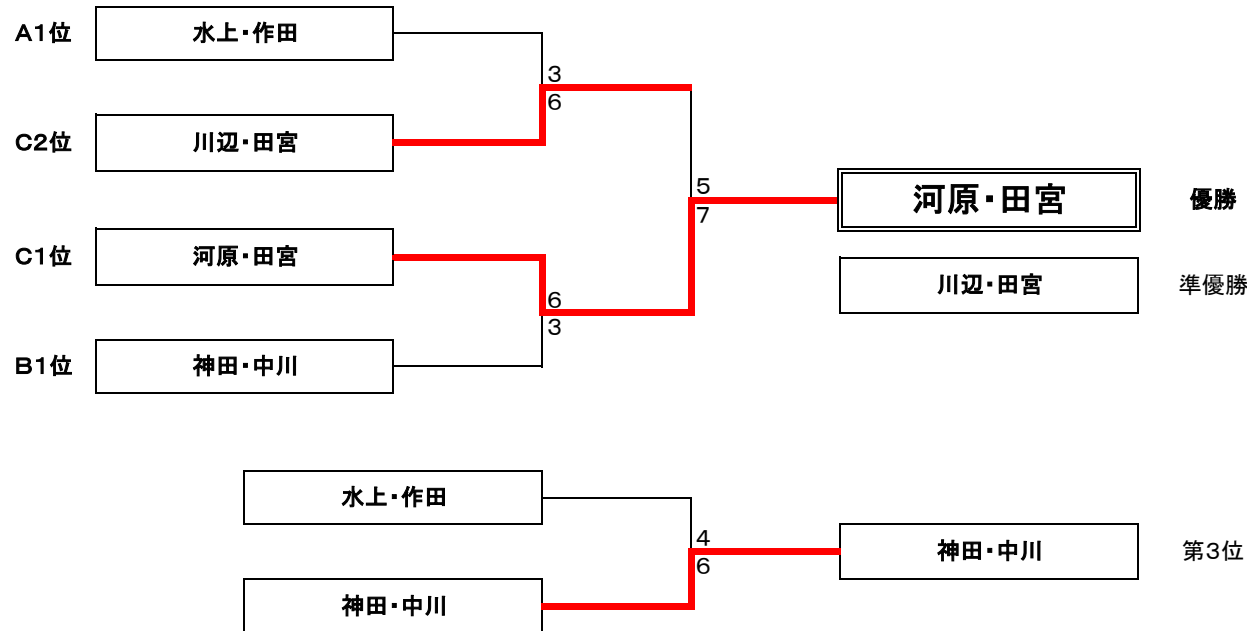

第33回秋季ダブルス大会(女子C級)

予選

	名前	所属	名前	所属	A1	A2	A3	勝敗	順位
A1	丹羽 尚美	Nexus	品田 るみ	Nexus		7-5	4-6	1-1	2
A2	水上 みどり	プラス1	作田 智美	プラス1	5-7		6-3	1-1	1
A3	遠藤 睦美	KFC	寺館 裕子	KFC	6-4	3-6		1-1	3

11/22=0.5000

11/21=0.5238

9/19=0.4737

	名前	所属	名前	所属	B1	B2	B3	勝敗	順位
B1	神田 萌	BONZ	中川 なお美	N.F.		7-5	6-1	2-0	1
B2	桑田 和子	フリー	川代 昭子	フリー	5-7		1-6	0-2	3
B3	塚本 百花	オレ吉	梅原 佳苗	Bears	1-6	6-1		1-1	2

	名前	所属	名前	所属	C1	C2	C3	C4	勝敗	順位
C1	川辺 真弓	ジャンタル・マンタル	田宮 理佐	パラムズ		4-6	4-6	6-4	1-2	2
C2	河原 絵里奈	妖怪やっち	田宮 綾乃	フリー	6-4		6-4	6-1	3-0	1
C3	佐々木 日登美	チアーズ	新井田 美栄子	フリー	6-4	4-6		3-6	1-2	3
C4	高橋 百慧	札幌アウトドアテニス	木川 美弥	フリー	4-6	1-6	6-3		1-2	4

14/30=0.4667

13/29=0.4483

11/26=0.4231

決勝