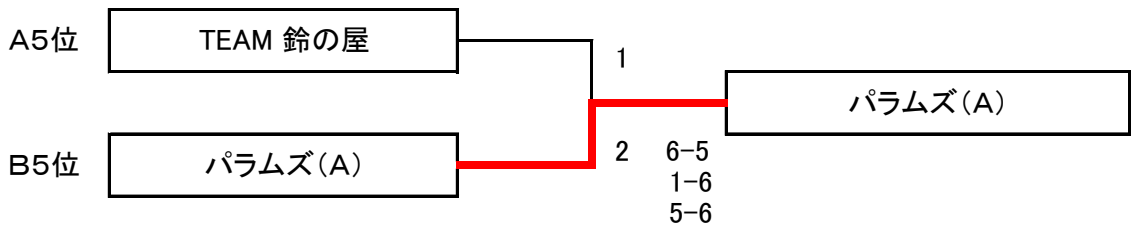

決勝

	チーム名	A1位	B1位	C1位	勝敗	順位
A1位	妖怪やっちっち		6-4 6-2 2-6 2-1	6-4 6-1 6-2 3-0	2 - 0	1
B1位	Volcano	4-6 2-6 6-2 1-2		6-5 6-2 6-2 3-0	1 - 1	2
C1位	インパクト	4-6 1-6 2-6 0-3	5-6 2-6 2-6 0-3		0 - 2	3

	チーム名	A2位	B2位	C2位	勝敗	順位
A2位	くずぽん(B)		6-4 3-6 6-2 2-1	6-0 6-5 3-6 2-1	2 - 0	1
B2位	アシスト(B)	4-6 6-3 2-6 1-2		6-3 3-6 6-4 2-1	1 - 1	2
C2位	NEXUS	0-6 5-6 6-3 1-2	3-6 6-3 4-6 1-2		0 - 2	3

	チーム名	A3位	B3位	C3位	勝敗	順位
A3位	コブコブクラブ(B)		5-5(雨天中止) 1-6 5-6 0-2	1-6 3-6 2-6 0-3	0 - 2	3
B3位	ジャンタル・マンタル	5-5(雨天中止) 6-1 6-5 2-0		6-3 6-3 6-5 3-0	2 - 0	1
C3位	麦わらの一味	6-1 6-3 6-2 3-0	3-6 3-6 5-6 0-3		1 - 1	2

	チーム名	A4位	B4位	C4位	勝敗	順位
A4位	アン美シャス(C)		3-6 5-6 5-6 0-3	0-6 6-1 6-2 2-1	1 - 1 (2 - 4)	3
B4位	N.F.	6-3 6-5 6-5 3-0		3-6 6-5 3-6 1-2	1 - 1 (4 - 2)	1
C4位	札幌アウトドアテニス(B)	6-0 1-6 2-6 1-2	6-3 5-6 6-3 2-1		1 - 1 (3 - 3)	2