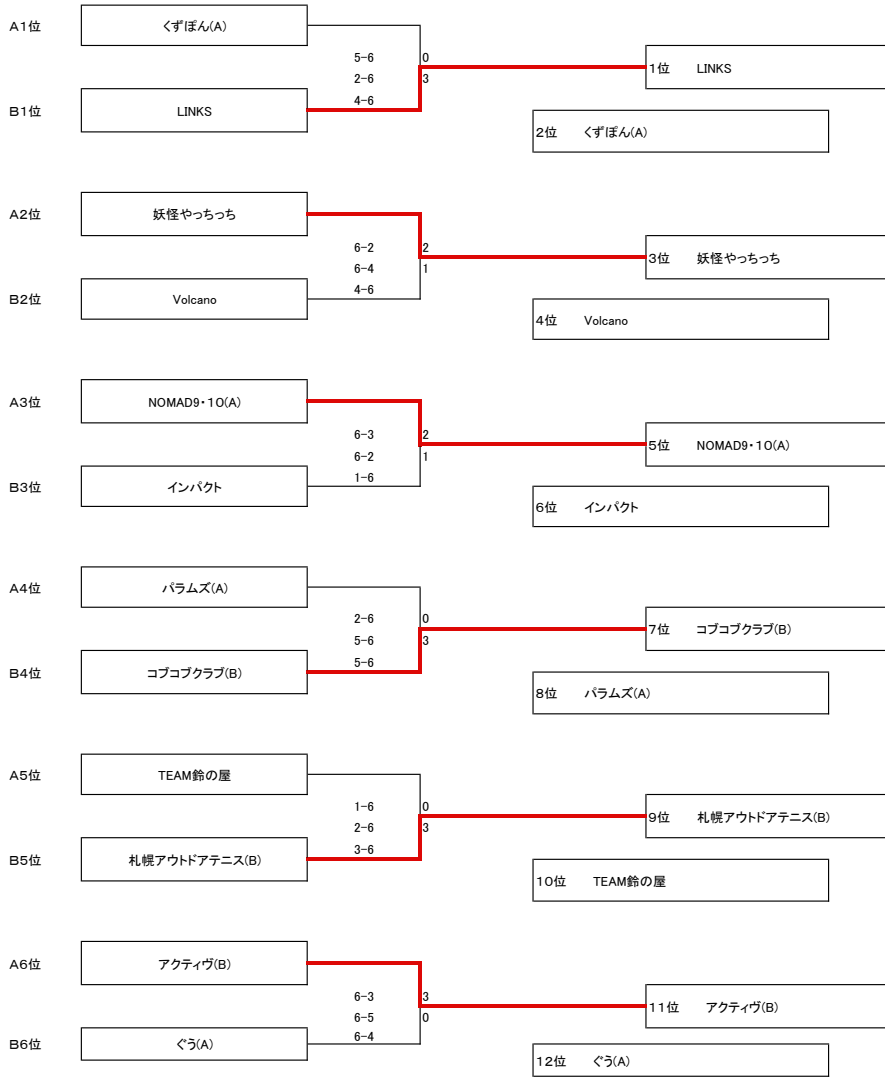

取得セット率: 10/15=0.666

取得セット率: 9/15=0.600

取得セット率: 11/15=0.733

取得ゲーム率: 78/127=0.614

取得セット率: 11/15=0.733

取得ゲーム率: 81/124=0.653

7部 予選リーグ (Bブロック)

チーム名	コブコブクラブ(B)	札幌アウトドアテニス(B)	ぐう(A)	LINKS	インパクト	Volcano	勝敗	順位
B1	コブコブクラブ(B)	3-0 (6)(5) (6)(3) (6)(5)	3-0 (6)(2) (6)(0) (6)(4)	0-3 (2)(6) (0)(6) (0)(6)	1-2 (6)(2) (2)(6) (2)(6)	1-2 (2)(6) (1)(6) (6)(2)	2勝3敗	4
B2	札幌アウトドアテニス(B)	0-3 (5)(6) (3)(6) (5)(6)	3-0 (6)(2) (6)(4) (6)(1)	0-3 (0)(6) (1)(6) (1)(6)	1-2 (5)(6) (6)(0) (5)(6)	0-3 (5)(6) (1)(6) (1)(6)	1勝4敗	5
B3	ぐう(A)	0-3 (2)(6) (0)(6) (4)(6)	0-3 (2)(6) (4)(6) (1)(6)	0-3 (2)(6) (0)(6) (0)(6)	0-3 (3)(6) (1)(6) (0)(6)	0-3 (2)(6) (2)(6) (2)(6)	0勝5敗	6
B4	LINKS	3-0 (6)(2) (6)(0) (6)(0)	3-0 (6)(0) (6)(1) (6)(0)	3-0 (6)(2) (6)(0) (6)(0)	3-0 (6)(2) (6)(0) (6)(1)	2-1 (6)(1) (6)(1) (3)(6)	5勝0敗	1
B5	インパクト	2-1 (2)(6) (6)(2) (6)(2)	2-1 (6)(5) (0)(6) (6)(5)	3-0 (6)(3) (6)(1) (6)(0)	0-3 (2)(6) (0)(6) (1)(6)	0-3 (0)(6) (3)(6) (4)(6)	3勝2敗	3
B6	Volcano	2-1 (6)(2) (6)(1) (2)(6)	3-0 (6)(5) (6)(1) (6)(1)	3-0 (6)(2) (6)(2) (6)(2)	1-2 (1)(6) (1)(6) (6)(3)	3-0 (6)(0) (6)(3) (6)(4)	4勝1敗	2

順位の決め方

①勝対戦数の多いチーム

②①が同数の場合取得セット率の高い順

③②が同数の場合取得ゲーム率の高い順

7部 順位戦

7部順位

1位	LINKS
2位	くずぼん(A)
3位	妖怪やっちっち
4位	Volcano
5位	NOMAD9・10(A)
6位	インパクト
7位	コブコブクラブ(B)
8位	バラムズ(A)
9位	札幌アウトドアテニス(B)
10位	TEAM鈴の屋
11位	アクティヴ(B)
12位	ぐう(A)