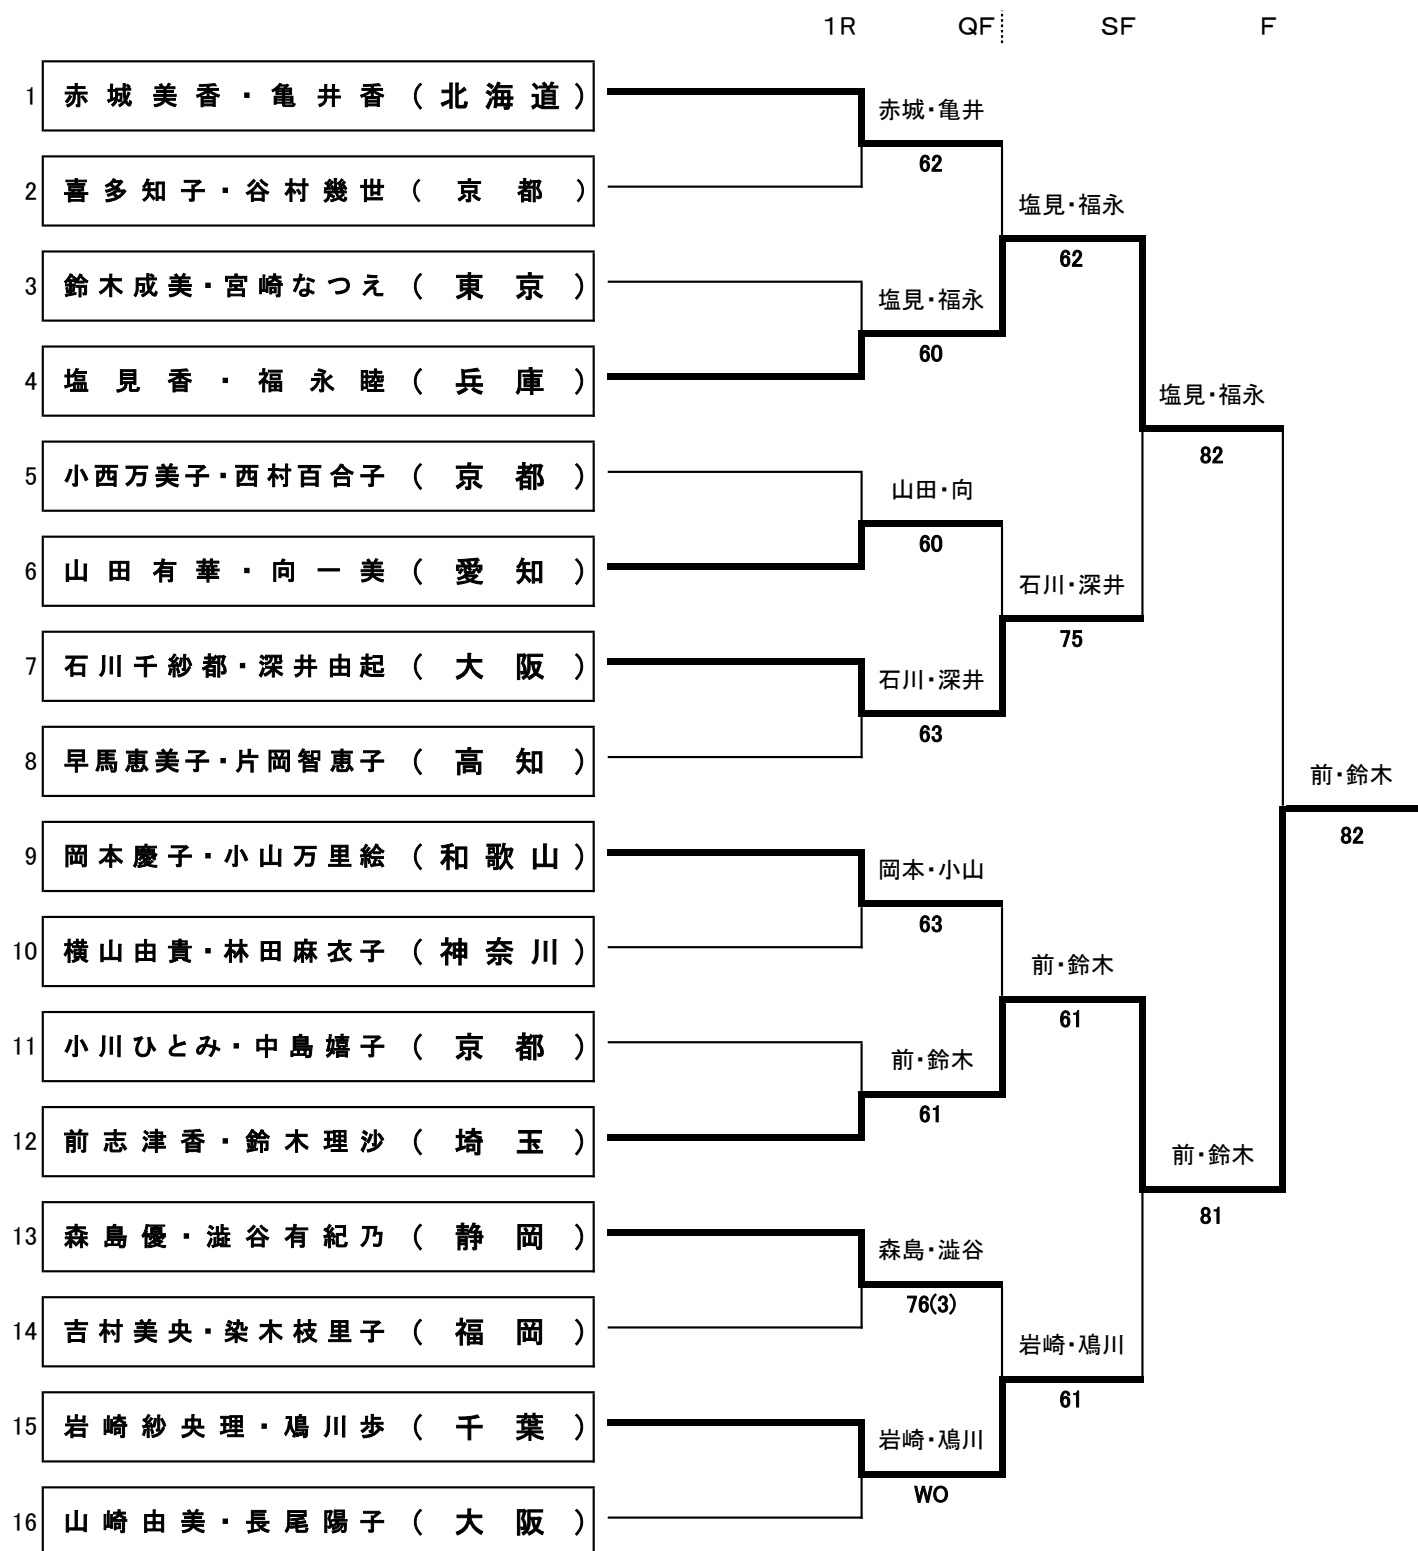

《 男子ダブルス 》

第31回全国スポーツ祭典テニス

大阪市・韮テニスセンター

2016年11月19日～20日

《女子ダブルス》

第31回全国スポーツ祭典テニス

大阪市・韃テニスセンター

2016年11月19日～20日

《ミックスタブルス》

第31回全国スポーツ祭典テニス

大阪市・韮テニスセンター

2016年11月19日～20日

《 壮年女子ダブルス 》

第31回全国スポーツ祭典テニス

大阪市・韮テニスセンター

2016年11月19日～20日