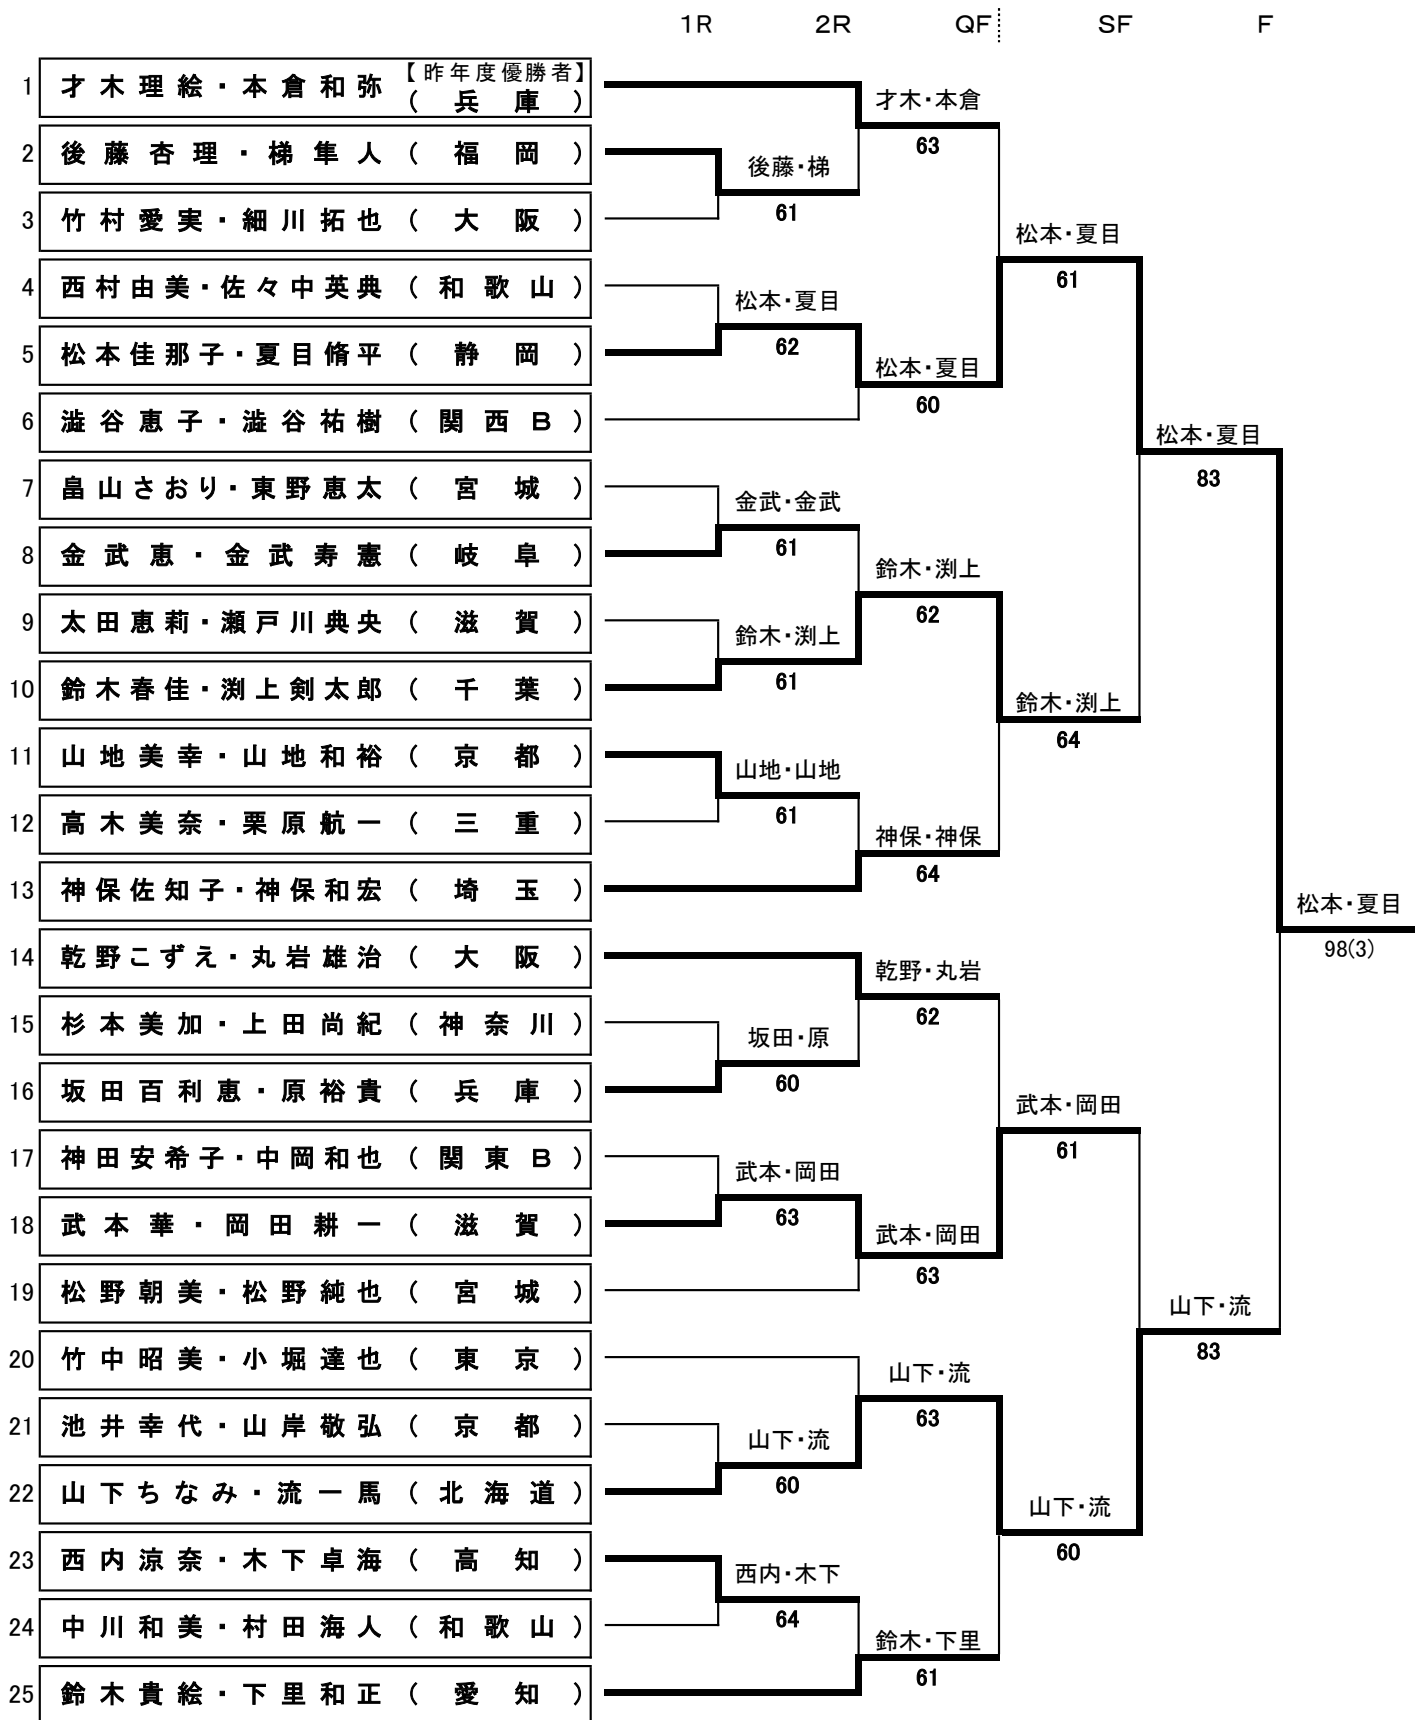

《 男子ダブルス 》

第31回全国スポーツ祭典テニス

大阪市・韮テニスセンター

2016年11月19日～20日

《女子ダブルス》

第31回全国スポーツ祭典テニス

大阪市・韃テニスセンター

2016年11月19日～20日

《ミックスタブルス》

第31回全国スポーツ祭典テニス

大阪市・韮テニスセンター

2016年11月19日～20日

《 壮年女子ダブルス 》

第31回全国スポーツ祭典テニス

大阪市・韮テニスセンター

2016年11月19日～20日