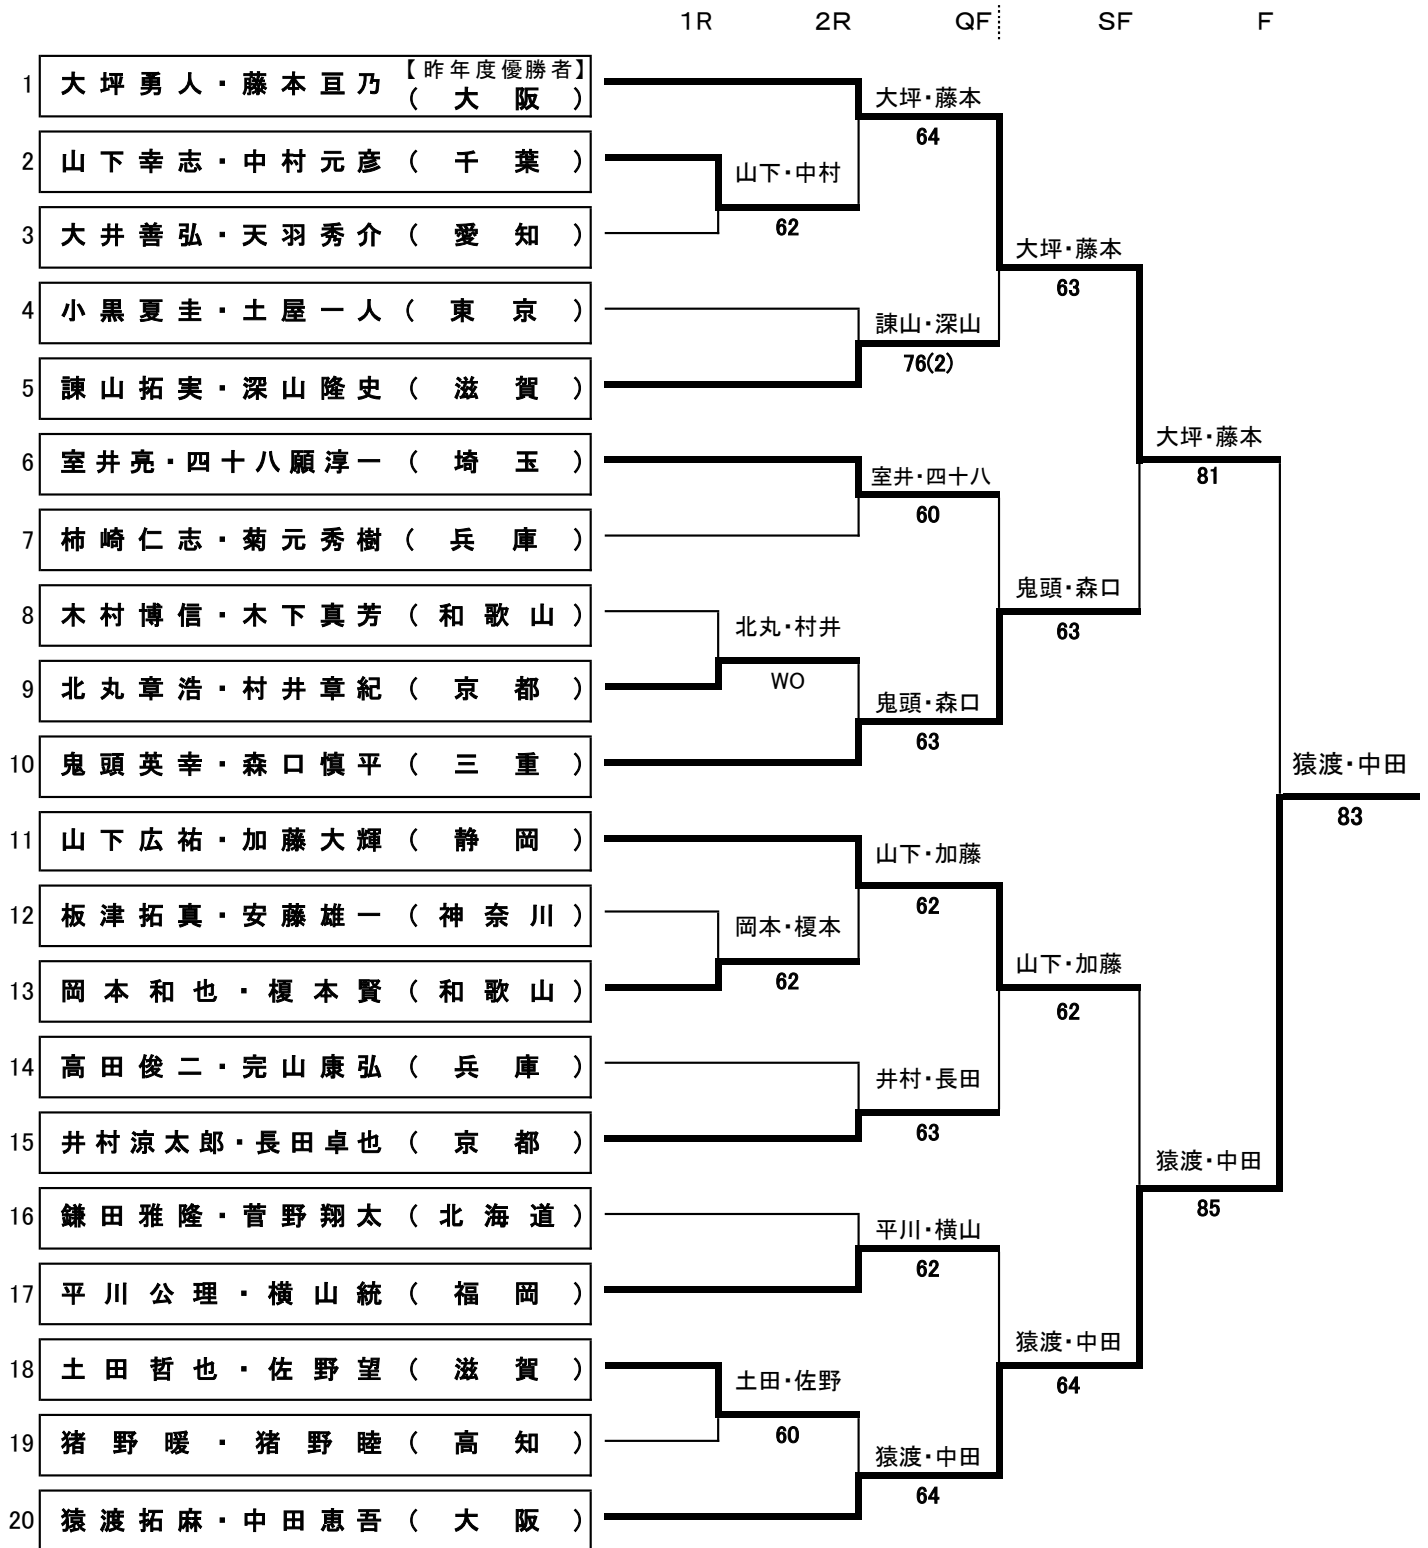

《 男子ダブルス 》

第31回全国スポーツ祭典テニス

大阪市・韮テニスセンター

2016年11月19日～20日

《女子ダブルス》

第31回全国スポーツ祭典テニス

大阪市・韃テニスセンター

2016年11月19日～20日

《ミックスタブルス》

第31回全国スポーツ祭典テニス

大阪市・韮テニスセンター

2016年11月19日～20日

《 壮年女子ダブルス 》

第31回全国スポーツ祭典テニス

大阪市・韮テニスセンター

2016年11月19日～20日