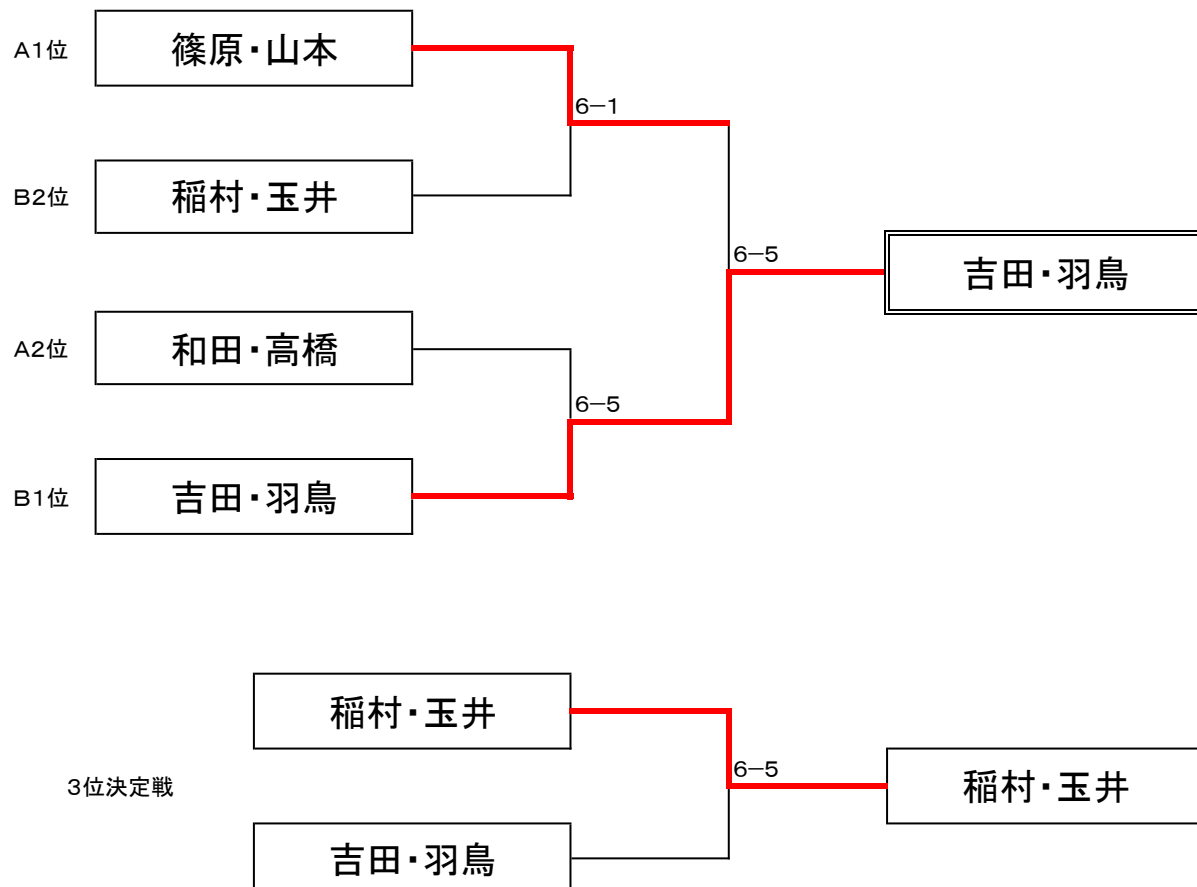

第20回春季ダブルス大会(男子C級)

予選

	集合時間	名前	所属	名前	所属	A1	A2	A3	A4	勝敗	順位
A1	規定通り	和田 哲人	フリー	高橋 雅史	フリー		0-6	6-3	6-0	2-1	2
A2		篠原 健太	個人会員	山本 智之	個人会員	6-0		6-0	6-5	3-0	1
A3		平澤 政広	ぐう	菊地 周	ぐう	3-6	0-6		1-6	0-3	4
A4		高橋 良京	アクティブ	山田 寛二	ぐう	0-6	5-6	6-1		1-2	3

	集合時間	名前	所属	名前	所属	B1	B2	B3	勝敗	順位
B1	規定通り	稲村 輝	SQUARE	玉井 寛也	ぐう		2-6	6-2	1-1	2
B2		吉田 昂司	くずぼん	羽鳥 洋一	くずぼん	6-2		6-4	2-0	1
B3		清水 康行	ジャンタル・マンタル	石田 淳也	フリー	2-6	4-6		0-2	3

決勝

	名前	所属	名前	所属	A3位	A4位	B3位	勝敗	順位
A3位	高橋 良京	アクティブ	山田 寛二	ぐう		6-4	6-3	2-0	1
A4位	平澤 政広	ぐう	菊地 周	ぐう	4-6		3-6	0-3	3
B3位	清水 康行	ジャンタル・マンタル	石田 淳也	フリー	3-6	6-3		1-1	2