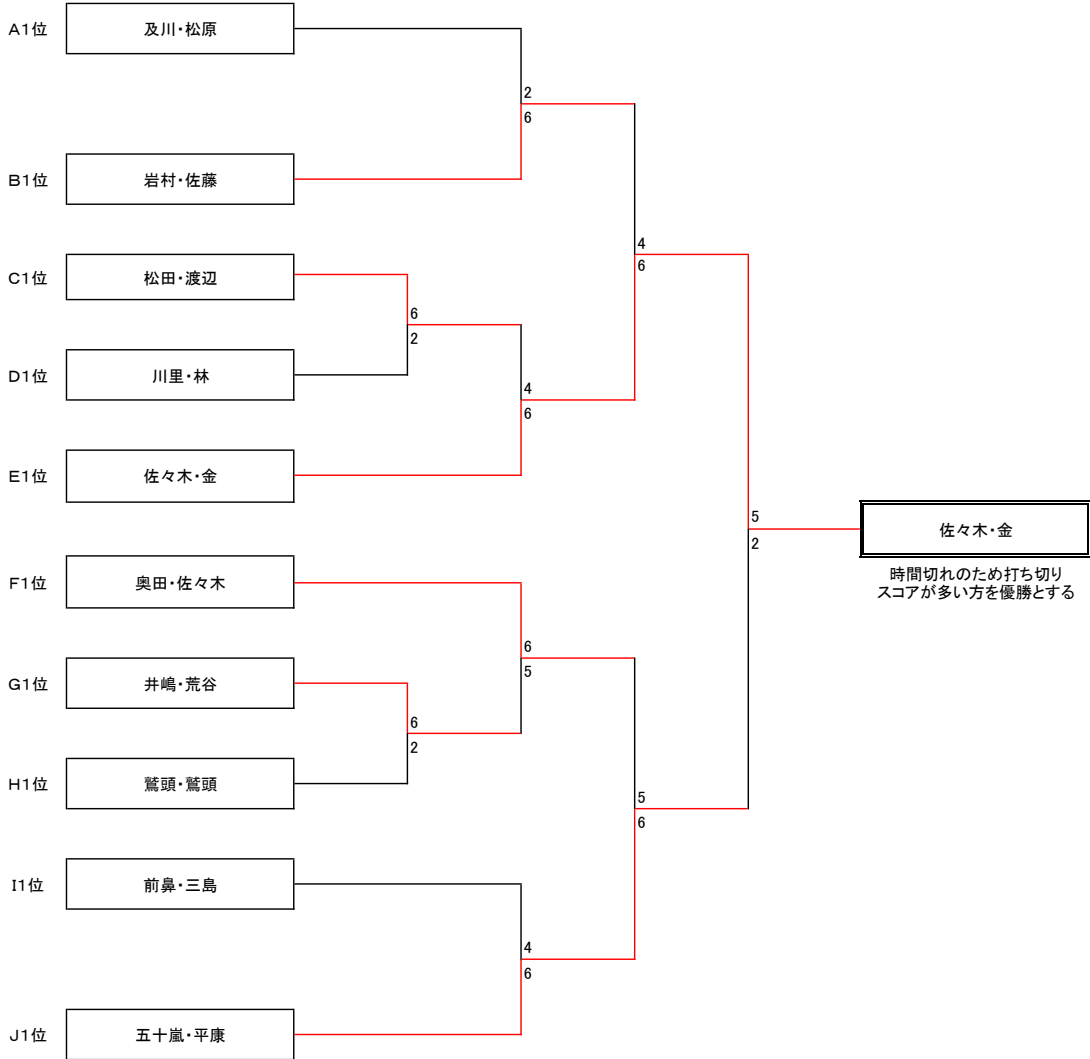

	名前	所属	名前	所属	E1	E2	E3	勝敗	順位
E1	佐々木 利恵	フリー	金 斗志樹	フリー		6-1	6-3	2-0	1
E2	大和田 才子	ムーランルージュ	西垣 文敬	マハロ	1-6		2-6	0-2	3
E3	工藤 芽	Volcano	青柳 一馬	Volcano	3-6	6-2		1-1	2

	名前	所属	名前	所属	F1	F2	F3	勝敗	順位
F1	阿部 圭子	インパクト	阿部 健人	インパクト		2-6	6-2	1-1	2
F2	奥田 麻依	BONZ	佐々木 啓介	BONZ	6-2		4-6	1-1	1
F3	掛田 彩乃	STDK	愛沢 弘崇	STDK	2-6	6-4		1-1	3

	名前	所属	名前	所属	G1	G2	G3	勝敗	順位
G1	井嶋 麻子	ジャンタル・マンタル	荒谷 純平	SINRYO		6-4	6-5	2-0	1
G2	石山 としえ	SKTクラブ	福本 大輔	ミックスジュース	4-6		4-6	0-2	3
G3	東 美奈	パラムズ	小関 聡	パラムズ	5-6	6-4		1-1	2

	名前	所属	名前	所属	H1	H2	H3	勝敗	順位
H1	鷺頭 亜妃子	アクティブ	鷺頭 義衛	KFC		6-4	5-6	1-1	1
H2	山辺 貞子	ぐう	菊地 周	ぐう	4-6		6-5	1-1	3
H3	長谷田 めぐみ	パラムズ	平田 康史	パラムズ	6-5	5-6		1-1	2

決勝

佐々木・金  
時間切れのため打ち切り  
スコアが多い方を優勝とする