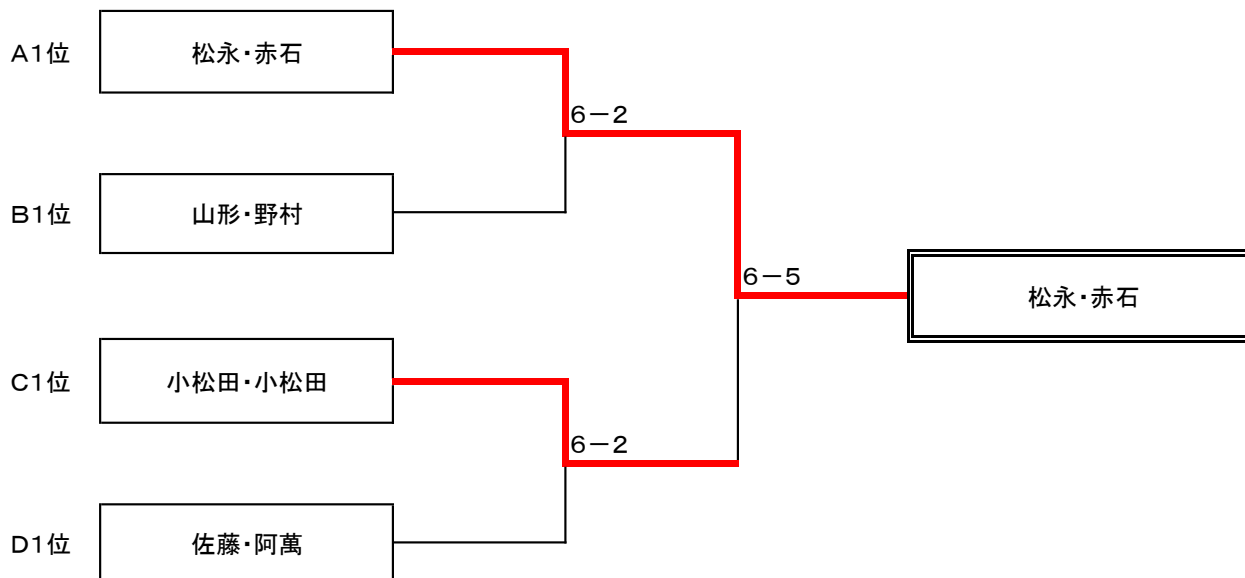

第26回秋季MIXダブルス大会(A級:兼地区予選)

予選

	集合時間	名前	所属	名前	所属	A1	A2	A3	勝敗	順位
A1	規定通り	松永 剛	LINKS	赤石 由衣	朝里クラッセホテルTS		6-4	6-0	2-0	1
A2		三浦 隆大	YUZU	堀川 奈緒子	YUZU	4-6		6-1	1-1	2
A3		中川 翔太	フリー	中野 遥香	フリー	0-6	1-6		0-2	3

	集合時間	名前	所属	名前	所属	B1	B2	勝敗	順位
B1	規定通り	大江 凌之	フリー	石田 マキ	アシスト		6-3,5-6(5-7)	0-1	2
B2		山形 祥広	個人会員	野村 香織	フリー	3-6,6-5(7-5)		1-0	1
B3									

	集合時間	名前	所属	名前	所属	C1	C2	C3	勝敗	順位
C1	規定通り	小松田 啓介	YUZU	小松田 有加	YUZU		6-2	6-3	2-0	1
C2		千葉 龍一	T-Generation	藤島 かおり	純テ	2-6		3-6	0-2	3
C3		久保 聡	J&C	堀川 美奈子	Bears	3-6	6-3		1-1	2

	集合時間	名前	所属	名前	所属	D1	D2	勝敗	順位
D1	規定通り	佐藤 鉄樹	J&C	阿萬 春香	Bears		6-4,5-6(9-7)	1-0	1
D2		佐藤 琢馬	YUZU	佐藤 唯	YUZU	4-6,6-5(7-9)		0-1	2
D3									

決勝

2位リーグ

	名前	A2位	B2位	C2位	D2位	勝敗	順位
A2位	三浦・堀川		6-0(w-o)	6-4	6-4	3-0	1
B2位	大江・石田	0-6(w-o)		0-6(w-o)	0-6(w-o)	0-3	4
C2位	久保・堀川	4-6	6-4		1-6	1-2	3
D2位	佐藤・阿萬	4-6	6-1	6-1		2-1	2