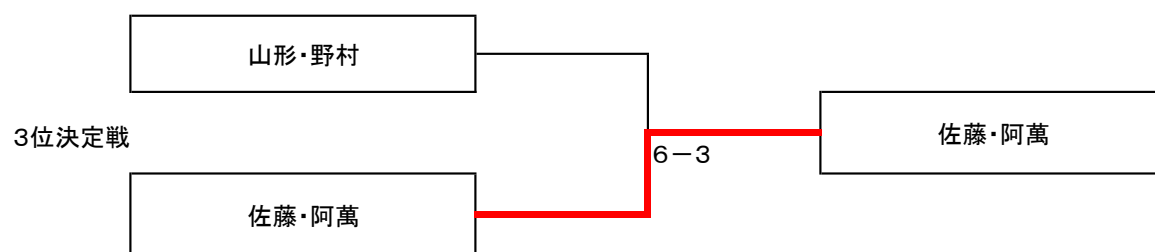

第26回秋季MIXダブルス大会(A級:兼地区予選)

予選

	集合時間	名前	所属	名前	所属	A1	A2	A3	勝敗	順位
A1	規定通り	松永 剛	LINKS	赤石 由衣	朝里クラッセホテルTS		6-4	6-0	2-0	1
A2		三浦 隆大	YUZU	堀川 奈緒子	YUZU	4-6		6-1	1-1	2
A3		中川 翔太	フリー	中野 遥香	フリー	0-6	1-6		0-2	3

	集合時間	名前	所属	名前	所属	B1	B2	勝敗	順位
B1	規定通り	大江 凌之	フリー	石田 マキ	アシスト		6-3,5-6(5-7)	0-1	2
B2		山形 祥広	個人会員	野村 香織	フリー	3-6,6-5(7-5)		1-0	1
B3									

	集合時間	名前	所属	名前	所属	C1	C2	C3	勝敗	順位
C1	規定通り	小松田 啓介	YUZU	小松田 有加	YUZU		6-2	6-3	2-0	1
C2		千葉 龍一	T-Generation	藤島 かおり	純テ	2-6		3-6	0-2	3
C3		久保 聡	J&C	堀川 美奈子	Bears	3-6	6-3		1-1	2

	集合時間	名前	所属	名前	所属	D1	D2	勝敗	順位
D1	規定通り	佐藤 鉄樹	J&C	阿萬 春香	Bears		6-4,5-6(9-7)	1-0	1
D2		佐藤 琢馬	YUZU	佐藤 唯	YUZU	4-6,6-5(7-9)		0-1	2
D3									

決勝

2位リーグ

	名前	A2位	B2位	C2位	D2位	勝敗	順位
A2位	三浦・堀川		6-0(w-o)	6-4	6-4	3-0	1
B2位	大江・石田	0-6(w-o)		0-6(w-o)	0-6(w-o)	0-3	4
C2位	久保・堀川	4-6	6-4		1-6	1-2	3
D2位	佐藤・阿萬	4-6	6-1	6-1		2-1	2