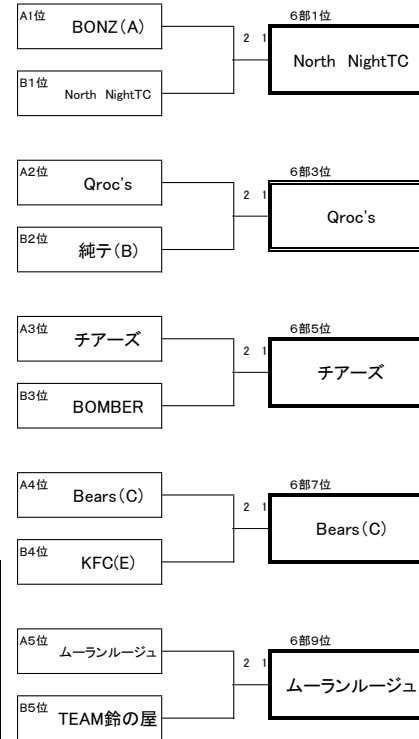

2015年7月5日 団体戦6部(A)

	6部A	1	2	3	4	5	勝敗	順位
1	Bears (C)	-	1-2	2-1	1-2	1-2	1-3	4
2	ムーランルージュ	2-1	-	1-2	1-2	0-3	1-3	5
3	チアーズ	1-2	2-1	-	0-3	2-1	2-2	3
4	BONZ(A)	2-1	2-1	3-0	-	1-2	3-1	1
5	Qroc's	2-1	3-0	1-2	2-1	-	3-1	2

2015年7月5日 団体戦6部(B)

	6部B	1	2	3	4	5	勝敗	順位
1	TEAM鈴の屋	-	0-3	1-2	0-3	0-3	0-4	5
2	BOMBER	3-0	-	1-2	0-3	2-1	2-2	3
3	KFC(E)	2-1	2-1	-	0-3	1-2	2-2	4
4	North NightTC	3-0	3-0	3-0	-	2-1	4-0	1
5	純テ(B)	3-0	1-2	2-1	1-2	-	2-2	2

2015年7月5日団体戦 6部 順位決定戦

6部順位 昇降格

1	2016年度5部昇格	North Night TC
2	2016年度5部昇格	BONZ(A)
3	2016年度5部昇格	Qroc's
4		純テ(B)
5		チアーズ
6		BOMBER
7		Bears(C)
8		KFC(E)
9		ムーランルージュ
10	2016年度7部降格	TEAM鈴の屋
11		
12		

1 Bears(C)	vs	2 ムーランルージュ
4	-	6
3	-	6
6	-	3
1	-	2