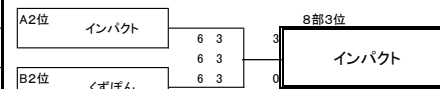

4	インパクト VS 5 SFIDA(B)	6 - 0 6 - 5 6 - 5 3 0
4	インパクト VS 6 妖怪やっちゅ	6 - 1 5 - 6 4 - 6 1 2
5	SFIDA(B) VS 6 妖怪やっちゅ	6 - 2 3 - 6 1 - 6 1 2

1	妖怪やっちゅ
2	インパクト
3	BONZ(B)
4	SFIDA(B)
5	アシスト(B)
6	アン美シャス(C)

2015年7月11日 団体戦 8部B

	8部B	1	2	3	4	5	6	7	勝敗	順位
1	NO TENNIS NO LIFE		1-2	1-2	2-1	3-0	0-3	2-1	3-3	4
2	麦わらの一味	2-1		1-2	1-2	3-0	0-3	1-2	2-4	6
3	ジャンタル・マンタル	2-1	2-1		1-2	2-1	0-3	1-2	3-3	5
4	Volcano	1-2	2-1	2-1		3-0	0-3	1-2	3-3	3
5	SFIDA(A)	0-3	0-3	1-2	0-3		0-3	1-2	0-6	7
6	LINKS	3-0	3-0	3-0	3-0	3-0		3-0	6-0	1
7	くずぼん	1-2	2-1	2-1	2-1	2-1	0-3		4-2	2

1	NO TENNIS NO LIFE VS 2 麦わらの一味	0 - 6 6 - 4 1 - 6 1 2
1	NO TENNIS NO LIFE VS 3 ジャンタル・マンタル	1 - 6 6 - 5 1 - 6 1 2
1	NO TENNIS NO LIFE VS 4 Volcano	6 - 2 6 - 4 0 - 6 2 1
1	NO TENNIS NO LIFE VS 5 SFIDA(A)	6 - 3 6 - 2 6 - 4 3 0

1	NO TENNIS NO LIFE VS 6 LINKS	1 - 6 2 - 6 3 - 6 0 3
1	NO TENNIS NO LIFE VS 7 くずぼん	6 - 5 6 - 2 2 - 6 2 1
2	麦わらの一味 VS 3 ジャンタル・マンタル	5 - 6 6 - 3 1 - 6 1 2
2	麦わらの一味 VS 4 Volcano	6 - 4 3 - 6 4 - 6 1 2

2	麦わらの一味 VS 5 SFIDA(A)	6 - 2 6 - 4 6 - 5 3 0
2	麦わらの一味 VS 6 LINKS	0 - 6 0 - 6 2 - 6 0 3
2	麦わらの一味 VS 7 くずぼん	6 - 5 4 - 6 2 - 6 1 2
3	ジャンタル・マンタル VS 4 Volcano	0 - 6 3 - 6 6 - 3 1 2

3	ジャンタル・マンタル VS 5 SFIDA(A)	6 - 1 6 - 1 5 - 6 2 1
3	ジャンタル・マンタル VS 6 LINKS	1 - 6 4 - 6 2 - 6 0 3
3	ジャンタル・マンタル VS 7 くずぼん	1 - 6 1 - 6 6 - 2 1 2

4	Volcano VS 5 SFIDA(A)	6 - 4 6 - 1 6 - 1 3 0
4	Volcano VS 6 LINKS	2 - 6 0 - 6 1 - 6 0 3
4	Volcano VS 7 くずぼん	3 - 6 4 - 6 6 - 1 1 2

5	SFIDA(A) VS 6 LINKS	1 - 6 2 - 6 2 - 6 0 3
5	SFIDA(A) VS 7 くずぼん	5 - 6 2 - 6 6 - 2 1 2
6	LINKS VS 7 くずぼん	6 - 0 6 - 2 6 - 3 3 0

1	LINKS
2	くずぼん
3	Volcano
4	NO TENNIS NO LIFE
5	ジャンタル・マンタル
6	麦わらの一味
7	SFIDA(A)

2015年7月11日団体戦 8部 順位決定戦

以下時間切れによる2試合先取りの場合あり