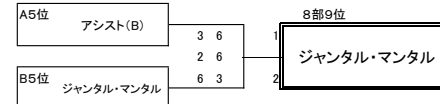

8部B	1	2	3	勝敗	順位
1	アン美シャス(C)		3-0	0-2	1-1	2(12位)
2	麦わらの一味	0-3		0-3	0-3	3(13位)
3	SFIDA(A)	2-0	3-0		2-0	1(11位)

麦わらの一味...DEF
リーグ戦...2試合先取り

8部順位 昇降格

1	2016年度7部昇格 LINKS
2	2016年度7部昇格 妖怪やっちゅ
3	2016年度7部昇格 インパクト
4	2016年度7部昇格 くずぼん
5	2016年度7部昇格 Volcano
6	BONZ(B)
7	SFIDA(B)
8	NO TENNIS NO LIFE
9	ジャンタル・マンタル
10	アシスト(B)
11	SFIDA(A)
12	2016年度新規抜 アン美シャス(C)
13	2016年度新規抜 麦わらの一味