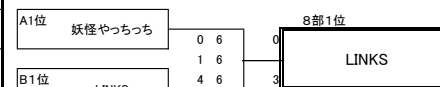

4	インパクト VS 5 SFIDA(B)	6 - 0 6 - 5 6 - 5 3 0
4	インパクト VS 6 妖怪やっちゅ	6 - 1 5 - 6 4 - 6 1 2
5	SFIDA(B) VS 6 妖怪やっちゅ	6 - 2 3 - 6 1 - 6 1 2

1	妖怪やっちゅ
2	インパクト
3	BONZ(B)
4	SFIDA(B)
5	アシスト(B)
6	アン美シャス(C)

2015年7月11日 団体戦 8部B

	8部B	1	2	3	4	5	6	7	勝敗	順位
1	NO TENNIS NO LIFE		1-2	1-2	2-1	3-0	0-3	2-1	3-3	4
2	麦わらの一味	2-1		1-2	1-2	3-0	0-3	1-2	2-4	6
3	ジャンタル・マンタル	2-1	2-1		1-2	2-1	0-3	1-2	3-3	5
4	Volcano	1-2	2-1	2-1		3-0	0-3	1-2	3-3	3
5	SFIDA(A)	0-3	0-3	1-2	0-3		0-3	1-2	0-6	7
6	LINKS	3-0	3-0	3-0	3-0	3-0		3-0	6-0	1
7	くずぼん	1-2	2-1	2-1	2-1	2-1	0-3		4-2	2

1	NO TENNIS NO LIFE VS 2 麦わらの一味	0 - 6 6 - 4 1 - 6 1 2
1	NO TENNIS NO LIFE VS 3 ジャンタル・マンタル	1 - 6 6 - 5 1 - 6 1 2
1	NO TENNIS NO LIFE VS 4 Volcano	6 - 2 6 - 4 0 - 6 2 1
1	NO TENNIS NO LIFE VS 5 SFIDA(A)	6 - 3 6 - 2 6 - 4 3 0

1	NO TENNIS NO LIFE VS 6 LINKS	1 - 6 2 - 6 3 - 6 0 3
1	NO TENNIS NO LIFE VS 7 くずぼん	6 - 5 6 - 2 2 - 6 2 1
2	麦わらの一味 VS 3 ジャンタル・マンタル	5 - 6 6 - 3 1 - 6 1 2
2	麦わらの一味 VS 4 Volcano	6 - 4 3 - 6 4 - 6 1 2

2	麦わらの一味 VS 5 SFIDA(A)	6 - 2 6 - 4 6 - 5 3 0
2	麦わらの一味 VS 6 LINKS	0 - 6 0 - 6 2 - 6 0 3
2	麦わらの一味 VS 7 くずぼん	6 - 5 4 - 6 2 - 6 1 2
3	ジャンタル・マンタル VS 4 Volcano	0 - 6 3 - 6 6 - 3 1 2

3	ジャンタル・マンタル VS 5 SFIDA(A)	6 - 1 6 - 1 5 - 6 2 1
3	ジャンタル・マンタル VS 6 LINKS	1 - 6 4 - 6 2 - 6 0 3
3	ジャンタル・マンタル VS 7 くずぼん	1 - 6 1 - 6 6 - 2 1 2

4	Volcano VS 5 SFIDA(A)	6 - 4 6 - 1 6 - 1 3 0
4	Volcano VS 6 LINKS	2 - 6 0 - 6 1 - 6 0 3
4	Volcano VS 7 くずぼん	3 - 6 4 - 6 6 - 1 1 2

5	SFIDA(A) VS 6 LINKS	1 - 6 2 - 6 2 - 6 0 3
5	SFIDA(A) VS 7 くずぼん	5 - 6 2 - 6 6 - 2 1 2
6	LINKS VS 7 くずぼん	6 - 0 6 - 2 6 - 3 3 0

1	LINKS
2	くずぼん
3	Volcano
4	NO TENNIS NO LIFE
5	ジャンタル・マンタル
6	麦わらの一味
7	SFIDA(A)

2015年7月11日団体戦 8部 順位決定戦

以下時間切れによる2試合先取りの場合あり